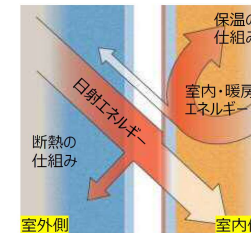

Image Photo

Color

ブラチナステン (B7) (1号棟)

カムブラック (B7) (2・3号棟)

優れた断熱構造

樹脂アングルを採用し、快適な住まいを実現するアルミ窓。充実した防火性能で安心と快適性を両立させた「防火窓Gシリーズ」

熱貫流率
3.49※
W/(m²·K)
Low-E
複層ガラス

十分な基本性能を確保し、住まい全体の快適性を支えます。

空かけ防止クレセント

障子が完全に閉まっていない状態では、施錠できません。無締まりに効果的です。

補助錠

室内からは指で簡単に施錠できる補助錠を装備。防犯性能を高めています。

Low-Eペアガラス（断熱タイプ）（ブルー色）

防火と断熱を兼ね備えた高性能ガラス

室内側に太陽光を取り込み、暖房熱を外へ逃がしません。

室内の暖かさや涼しさを室外に逃さない断熱性に加え、差し込む太陽の熱は室内に取り込み、室内の暖かさを保ちます。

室外側網入ガラス6.8mm、室内側にLOW-Eガラスの組み合わせを採用。室内の暖かさや涼しさを室外に逃さない断熱性能に加え、差し込む太陽の熱は室内に取り込み、室内の暖かさを保ちます。また、結露の防止や紫外線カットの効果もあります。（ガラスルーバー窓は除く）

※シャッター引違いの窓ガラスは網なしの硝子となります。

シャッター・面格子・網戸

1階引違い窓には手動式シャッターを標準装備。窓の防犯性能を高めます。室内からは小さな力でスムーズに開閉可能※1。その他、開閉式窓には防犯性を高める面格子を標準装備※2。