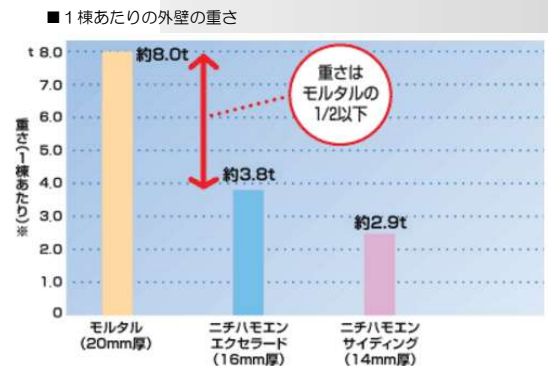

アウラストーン調
 灰墨(えんぼく)
 (横張り)

ニチハのサイディングはモルタル塗の1/2以下

※1棟あたりの外壁面積を200㎡として換算

高強度

モエンサイディング-Mは、優れた強度性能を持ちます。

マイクロガード

受け継がれる、住まいの「美しさ」。建てたときが一番きれいという認識の住まい。ニチハのマイクロガードは、雨で汚れを洗い落とすセルフクリーニング機能で美しさを持続させます。

ご注意