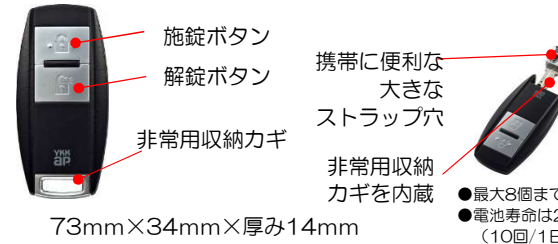

リモコンでもカードでもシールでも、スムーズにワンアクションで施錠可能。

リモコンキー2個・カードキー2枚・シールキー2枚標準装備

Color

ブラック

LED (施錠表示)

おサイフケータイ、や楽天Edyカードにも対応

電気錠・シリンドラーを内蔵したハンドルデザイン。
※ハンドル写真はすべて室外側です。室内側は異なります。

※「おサイフケータイ」はご使用にあたり、楽天Edyアプリのダウンロード、初期設定が必要です。詳しくは楽天Edyホームページをご覧ください。http://www.rakuten-eddy.co.jp/
※「おサイフケータイ」および「おサイフケータイ」ロゴは、株式会社NTTドコモの登録商標です。
※「楽天Edy (ラクテンエディ)」は楽天グループのプライベート型電子マネーサービスです。
※同梱しているカードキー/シールキーと同じように登録・操作してご使用ください。
※登録可能な1Dの数はカードキー/シールキー/おサイフケータイ/楽天Edyカード合わせて12枚までとなります。