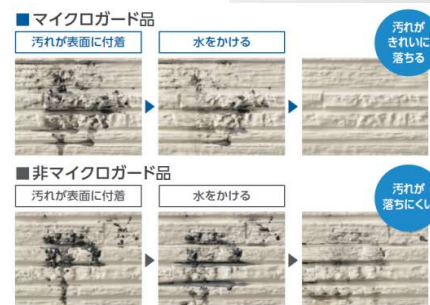

アウラストーン調
 灰墨(えんぼく)
 (横張り)

ニチハのサイディングはモルタル塗の1/2以下

※1棟あたりの外壁面積を200㎡として換算

高強度

モエンサイディング-Mは、優れた強度性能を持ちます。

マイクロガード

受け継がれる、住まいの「美しさ」。建てたときが一番きれいという認識の住まい。ニチハのマイクロガードは、雨で汚れを洗い落とすセルフクリーニング機能で美しさを持続させます。

ご注意

マイクロガードの防汚効果は以下のとおりです。外壁面のこまめな点検・清掃をお願いします。

汚れの種類	防汚効果
排気ガス、ばい煙、ほこり、土汚れ	効果を発揮します。*
錆、高濃度・高粘性な汚れ	効果は低くなります。

※いずれも多量に供給される環境下では効果が発揮されない場合があります。

※「マイクロガード」は、株式会社LIXILの登録商標です。

目指したのは、快適、安心の暮らし

熱の出入りや結露を抑え、夏は涼しく、冬は暖かく、屋外からの騒音を遮り、静かで落ち着ける空間へ。「防火窓Gシリーズ」は、優れた断熱性能や遮音性能で、心地よい室内を演出します。さらに多彩なカラー展開により、インテリアに合わせて、フレームのコーディネートも自在です。YKK APの防火窓が、暮らしに安心と快適をお届けします。