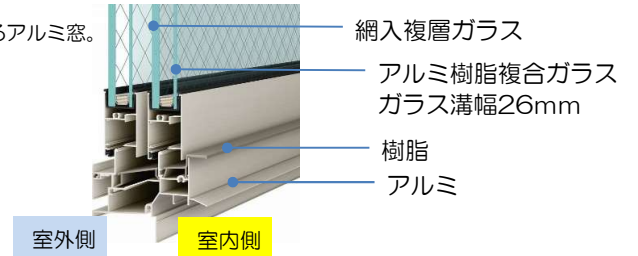

Image Photo

Color

ブラチナステン (B7) (1号棟)

カムブラック (B7) (2・3号棟)

優れた断熱構造

樹脂アングルを採用し、快適な住まいを実現するアルミ窓。充実した防火性能で安心と快適性を両立させた「防火窓Gシリーズ」

熱貫流率
3.49※
W/(m²·K)
Low-E
複層ガラス

十分な基本性能を確保し、住まい全体の快適性を支えます。