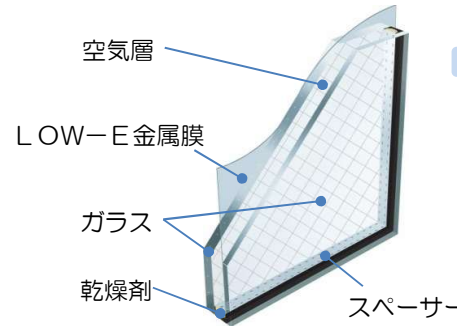

Image Photo

Color

ブラチナステン (B7) (1号棟)

カムブラック (B7) (2・3号棟)

優れた断熱構造

樹脂アングルを採用し、快適な住まいを実現するアルミ窓。充実した防火性能で安心と快適性を両立させた「防火窓Gシリーズ」

熱貫流率
3.49※
W/(m²·K)
Low-E
複層ガラス

十分な基本性能を確保し、住まい全体の快適性を支えます。

空かけ防止クレセント

障子が完全に閉まっていない状態では、施錠できません。無締まりに効果的です。

補助錠

室内からは指で簡単に施錠できる補助錠を装備。防犯性能を高めています。

Low-Eペアガラス（断熱タイプ）（ブルー色）

防火と断熱を兼ね備えた高性能ガラス

室内側に太陽光を取り込み、暖房熱を外へ逃がしません。

室内の暖かさや涼しさを室外に逃さない断熱性に加え、差し込む太陽の熱は室内に取り込み、室内の暖かさを保ちます。

室外側網入ガラス6.8mm、室内側にLOW-Eガラスの組み合わせを採用。室内の暖かさや涼しさを室外に逃さない断熱性能に加え、差し込む太陽の熱は室内に取り込み、室内の暖かさを保ちます。また、結露の防止や紫外線カットの効果もあります。（ガラスルーバー窓は除く）

※シャッター引違いの窓ガラスは網なしの硝子となります。

シャッター・面格子・網戸

1階引違い窓には手動式シャッターを標準装備。窓の防犯性能を高めます。室内からは小さな力でスムーズに開閉可能※1。その他、開閉式窓には防犯性を高める面格子を標準装備※2。