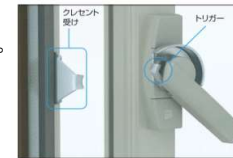

空かけ防止クレセント

障子が完全に閉まっていない状態では、施錠できません。無締まりに効果的です。

補助錠

室内からは指で簡単に施錠できる補助錠を装備。防犯性能を高めています。

Low-Eペアガラス（断熱タイプ）（ブルー色）

防火と断熱を兼ね備えた高性能ガラス

室内側に太陽光を取り込み、暖房熱を外へ逃がしません。

室内の暖かさや涼しさを室外に逃さない断熱性に加え、差し込む太陽の熱は室内に取り込み、室内の暖かさを保ちます。