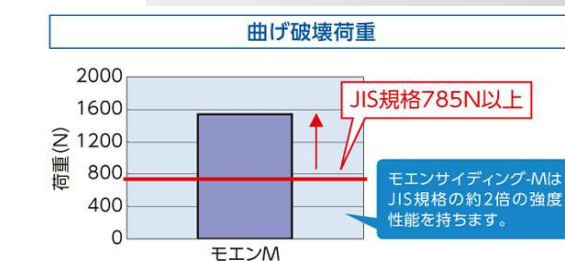

アウラストーン調
 灰墨(えんぼく)
 (横張り)

ニチハのサイディングはモルタル塗の1/2以下

※1棟あたりの外壁面積を200㎡として換算

高強度

モエンサイディング-Mは、優れた強度性能を持ちます。

マイクロガード

受け継がれる、住まいの「美しさ」。建てたときが一番きれいという認識の住まい。ニチハのマイクロガードは、雨で汚れを洗い落とすセルフクリーニング機能で美しさを持続させます。

ご注意